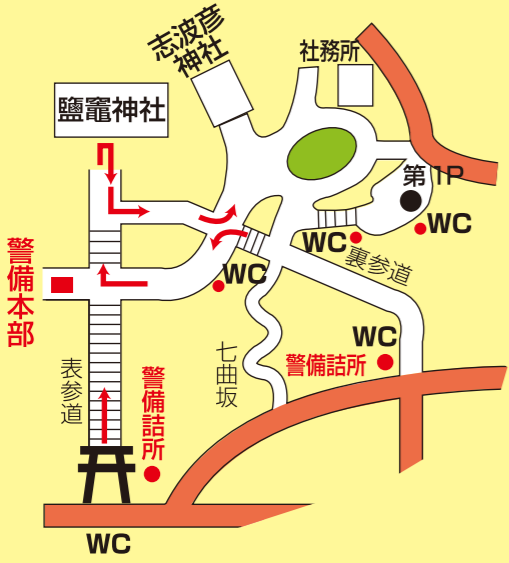

# 令和5年 志波彦神社 鹽竈神社 初詣交通規制案内図

令和4年12月31日 午後11時より  
令和5年 1月 1日 午後 5時まで

塩釜警察署・志波彦神社 社務所  
鹽竈神社

■赤色で示している道路が車輛通行禁止となります。  
■指定場所以外での駐車はご遠慮下さい。

1月10日は110番の日  
110番 あなたとつながる ホットライン

飲酒運転の根絶  
子どもと高齢者の交通事故防止

凡例	
	臨時駐車場
	12/31 23:00~1/1 17:00 車輛通行禁止
	迂回路幹線道路
	指定方向外進行禁止
	12/31 23:00~1/1 17:00 1/2-1/3 9:00~17:00 路上駐車可
	W.C (仮設を含む) 但し、交通規制時間内
	災害時一時避難所

## 参拝順路

三ヶ日は下記順路で参拝願います。

※混雑時間においては表参道が上りの一方通行となります。

※参拝者や建造物への被害が懸念されますので、神社境内並びに周辺でのドローンの操作・飛行を禁止します。

## 本塩釜駅周辺拡大図