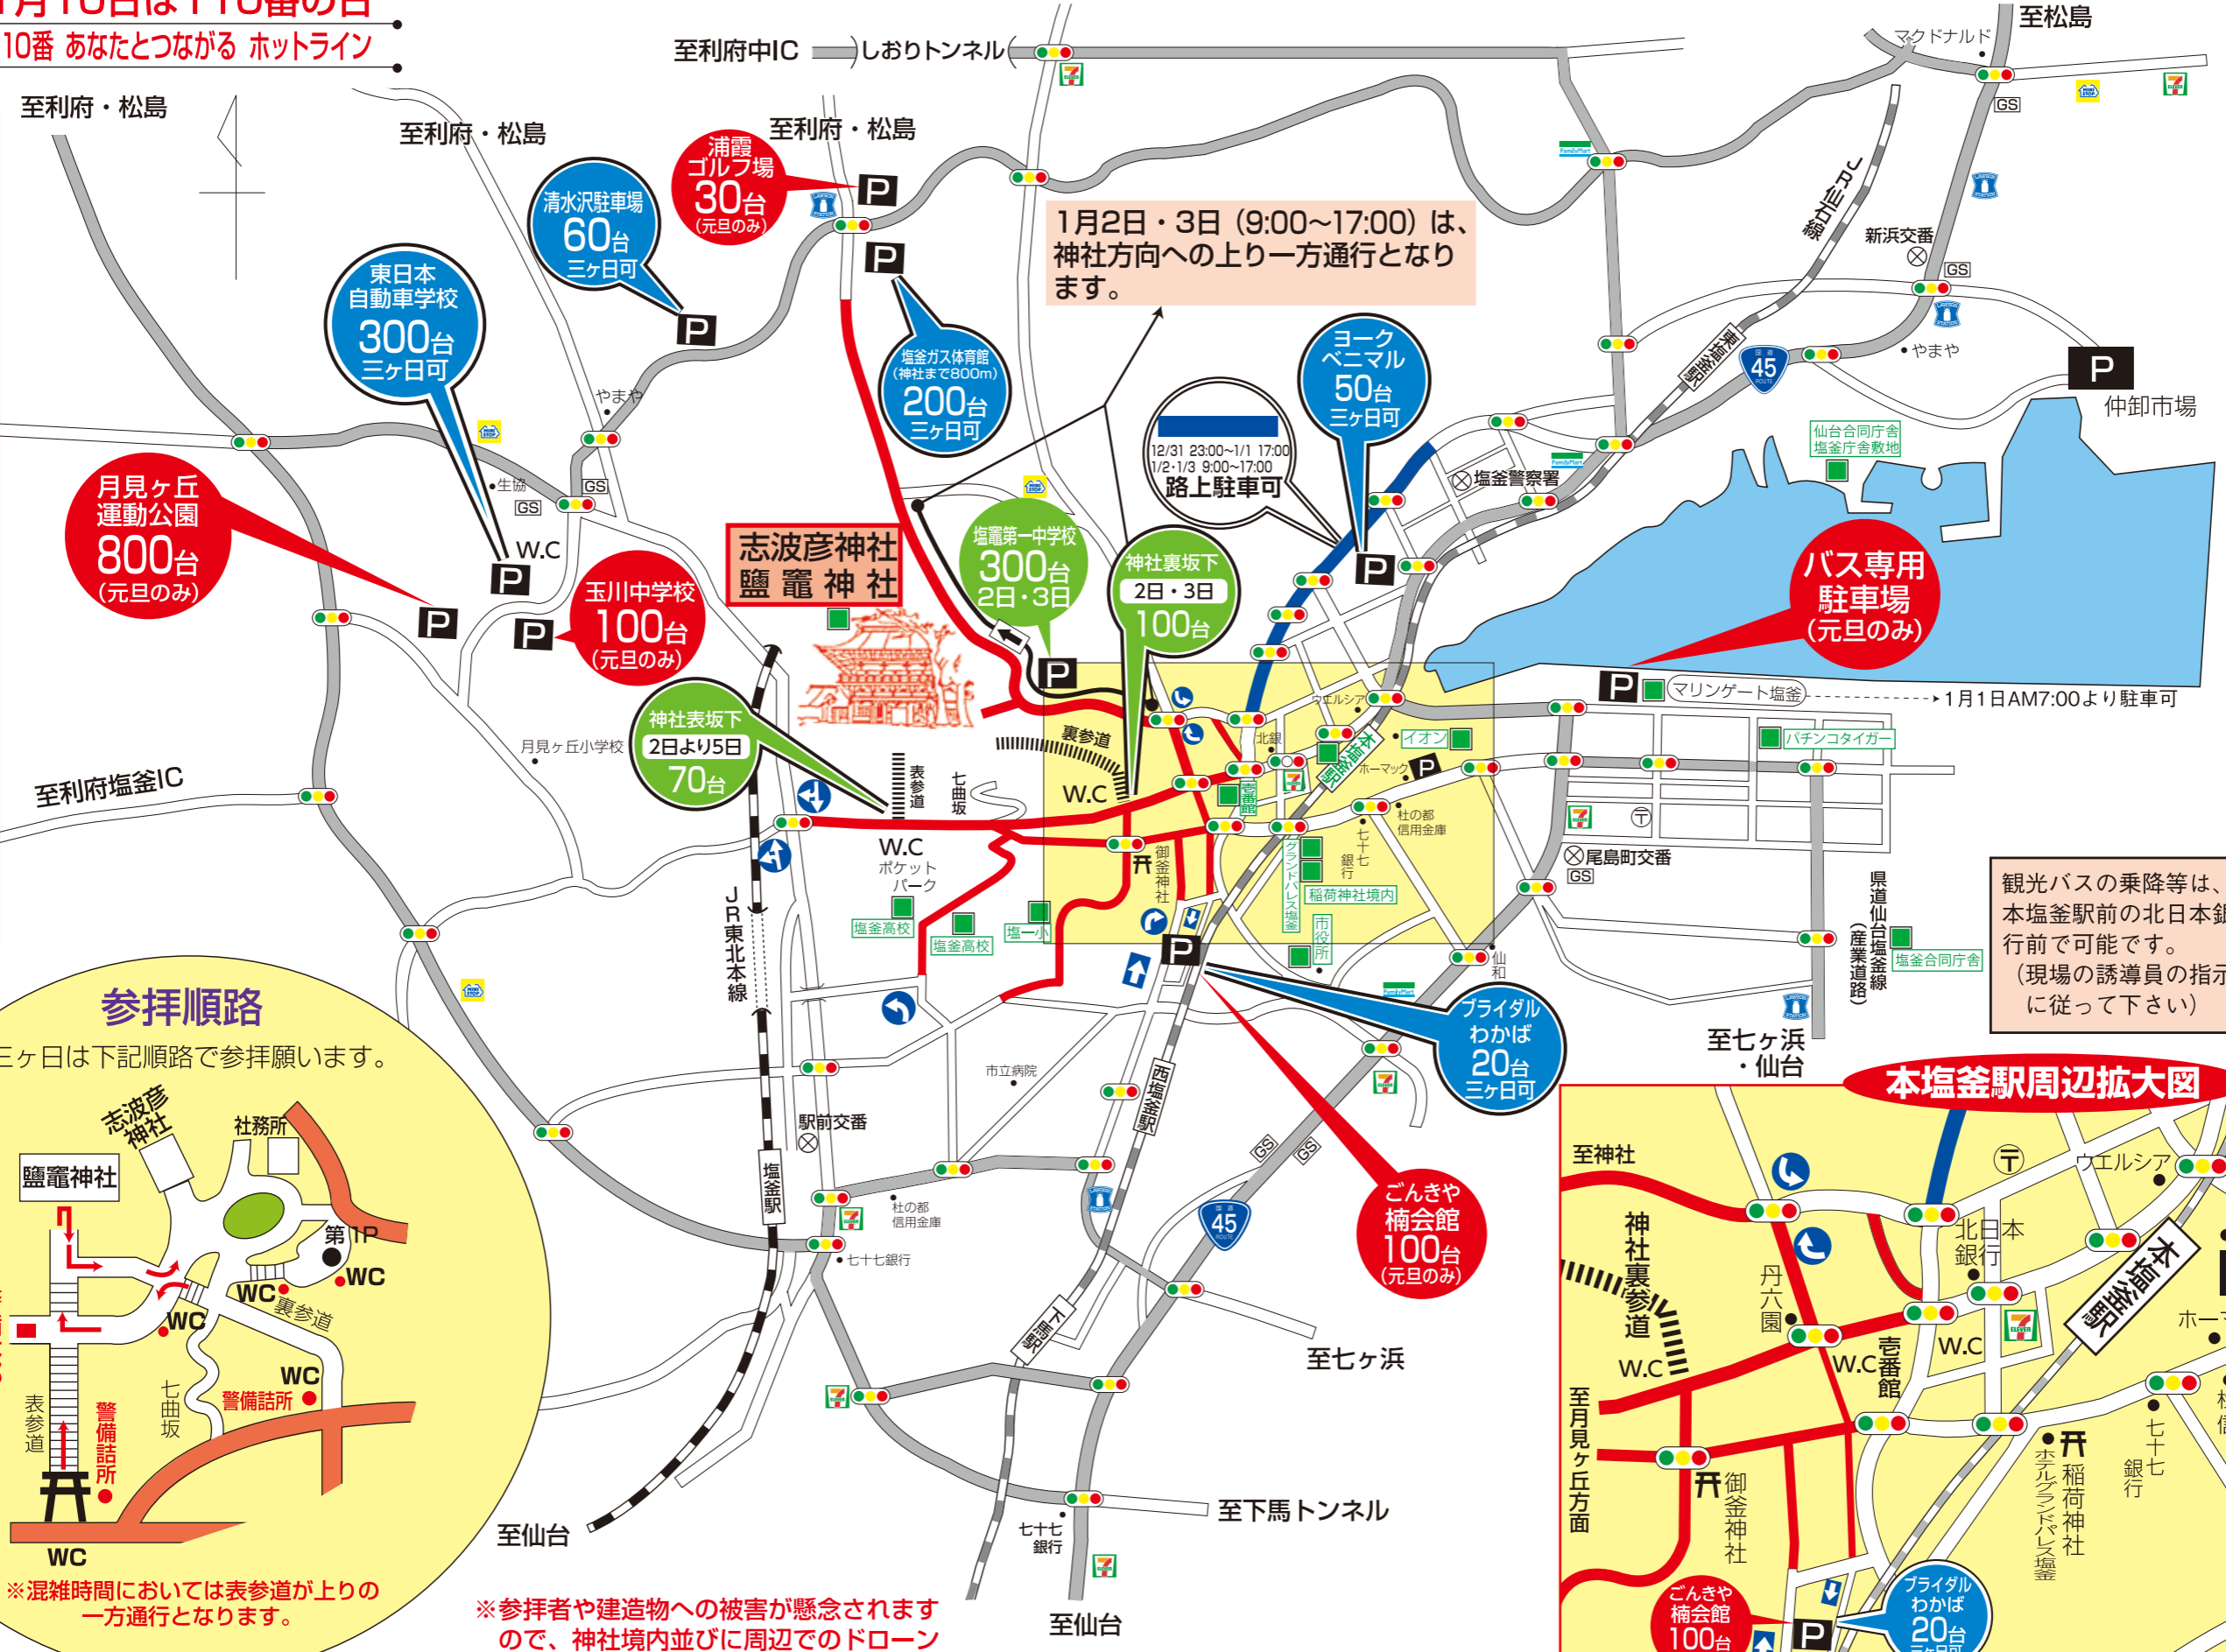

# 令和5年 志波彦神社 鹽竈神社 初詣交通規制案内図

令和4年12月31日 午後11時より  
令和5年 1月 1日 午後 5時まで

塩釜警察署・志波彦神社 社務所  
鹽竈神社

■赤色で示している道路が車輛通行禁止となります。  
■指定場所以外での駐車はご遠慮下さい。

1月10日は110番の日  
110番 あなたとつながる ホットライン

飲酒運転の根絶  
子どもと高齢者の交通事故防止

凡例	
	臨時駐車場
	12/31 23:00~1/1 17:00 車輛通行禁止
	迂回路幹線道路
	指定方向外進行禁止
	12/31 23:00~1/1 17:00 1/2-1/3 9:00~17:00 路上駐車可
	W.C (仮設を含む) 但し、交通規制時間内
	災害時一時避難所

## 参拝順路

三ヶ日は下記順路で参拝願います。

※混雑時間においては表参道が上りの一方通行となります。

※参拝者や建造物への被害が懸念されますので、神社境内並びに周辺でのドローンの操作・飛行を禁止します。

## 本塩釜駅周辺拡大図