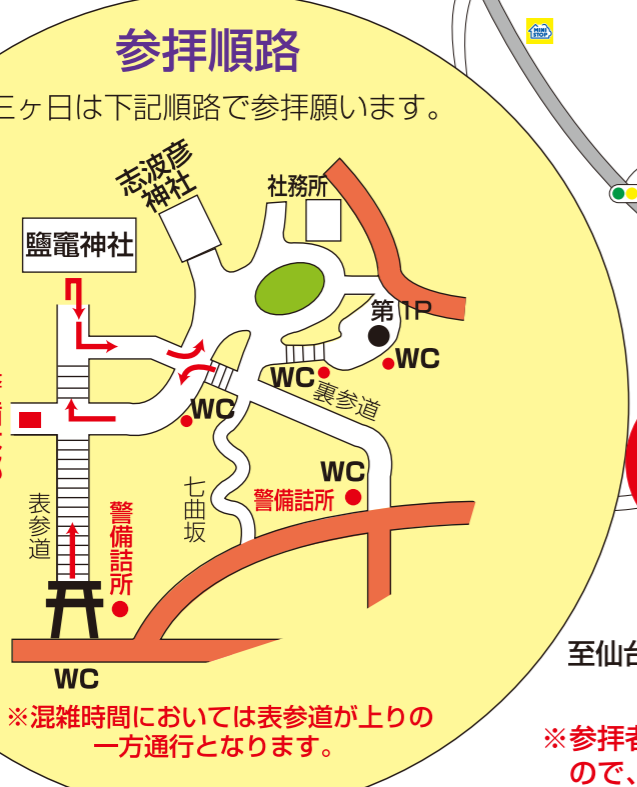

令和3年 志波彦神社 鹽竈神社 初詣交通規制案内図

令和2年12月31日 午後11時より
令和3年 1月 1日 午後 5時まで

塩釜警察署・志波彦神社 社務所
鹽竈神社

■赤色で示している道路が車輛通行禁止となります。
■指定場所以外での駐車はご遠慮下さい。

1月10日は110番の日
110番 あなたとつながる ホットライン

飲酒運転の根絶
子どもと高齢者の交通事故防止

凡例	
	臨時駐車場
	12/31 23:00~1/1 17:00 車輛通行禁止
	迂回路幹線道路
	指定方向外進行禁止
	12/31 23:00~1/1 17:00 1/2-1/3 9:00~17:00 路上駐車可
	W.C (仮設を含む) 但し、交通規制時間内
	災害時一時避難所

新型コロナウイルス感染防止の為
マスク着用にてご参拝願います

※参拝者や建造物への被害が懸念されますので、神社境内並びに周辺でのドローンの操作・飛行を禁止します。