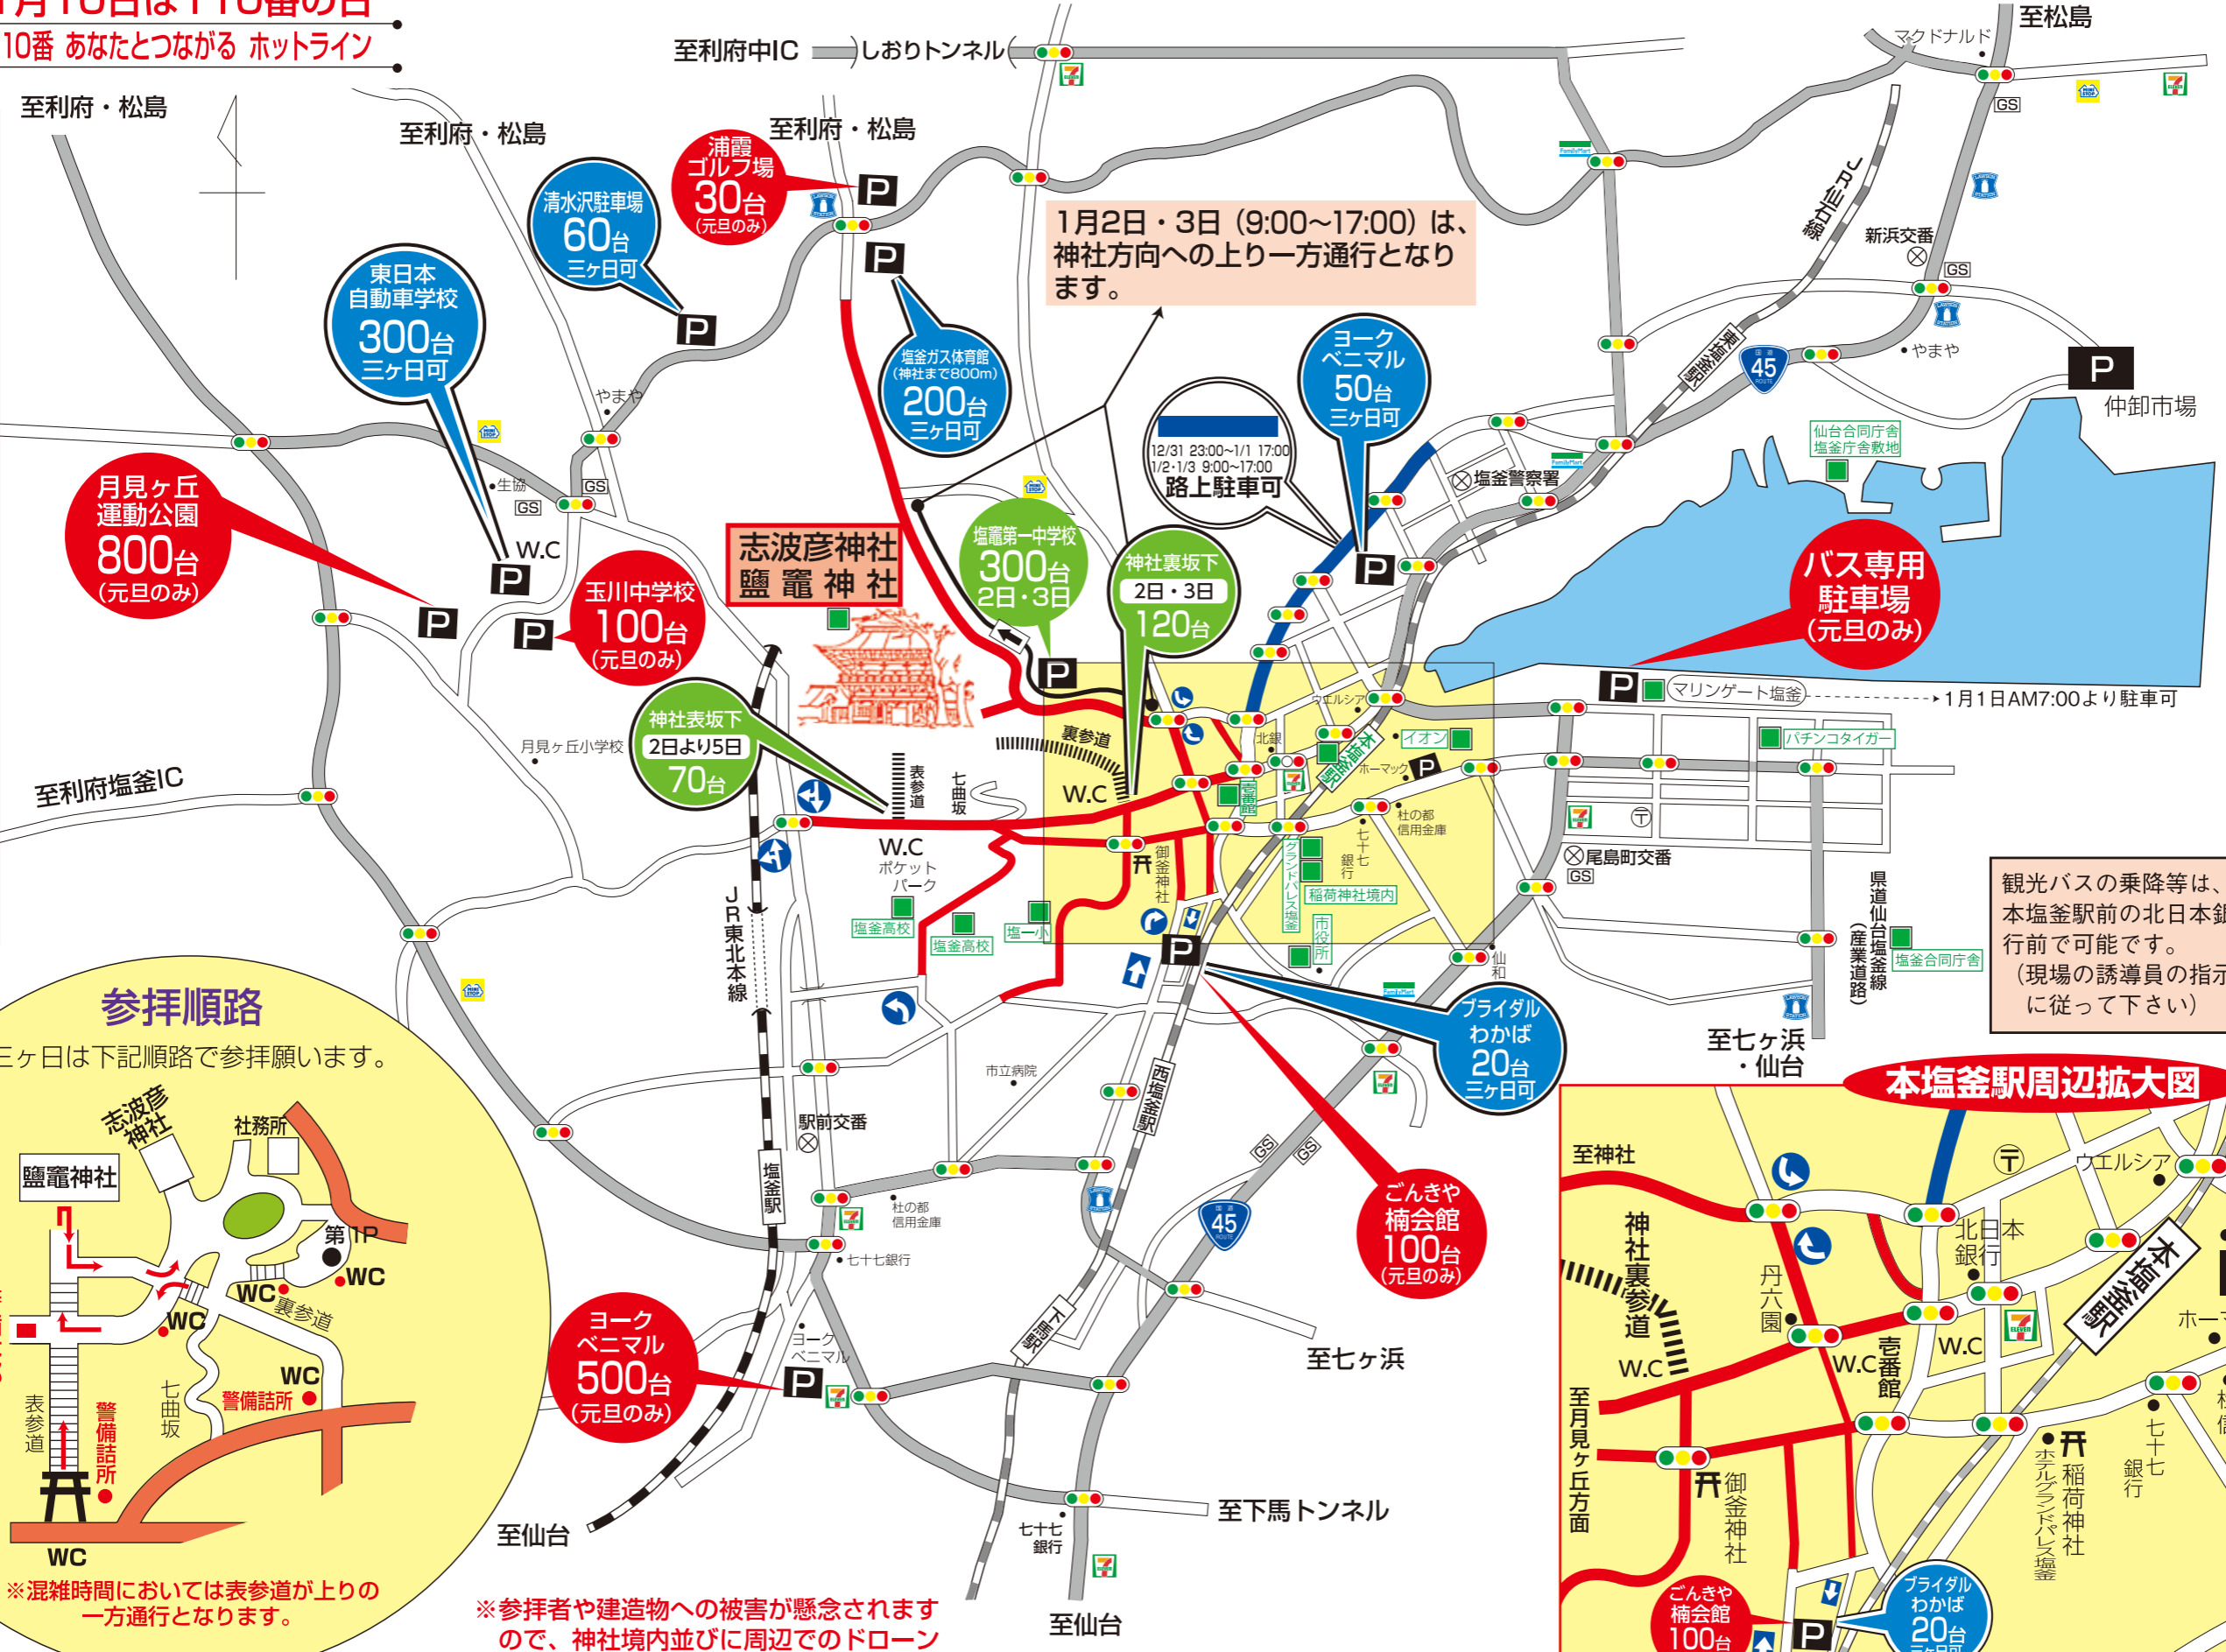

令和3年 志波彦神社 鹽竈神社 初詣交通規制案内図

令和2年12月31日 午後11時より
令和3年 1月 1日 午後 5時まで

塩釜警察署・志波彦神社 社務所
鹽竈神社

■赤色で示している道路が車輛通行禁止となります。
■指定場所以外での駐車はご遠慮下さい。

1月10日は110番の日
110番 あなたとつながる ホットライン

飲酒運転の根絶
子どもと高齢者の交通事故防止

凡例	
	臨時駐車場
	12/31 23:00~1/1 17:00 車輛通行禁止
	迂回路幹線道路
	指定方向外進行禁止
	12/31 23:00~1/1 17:00 1/2-1/3 9:00~17:00 路上駐車可
	W.C (仮設を含む) 但し、交通規制時間内
	災害時一時避難所

新型コロナウイルス感染防止の為
マスク着用にてご参拝願います

※参拝者や建造物への被害が懸念されますので、神社境内並びに周辺でのドローンの操作・飛行を禁止します。