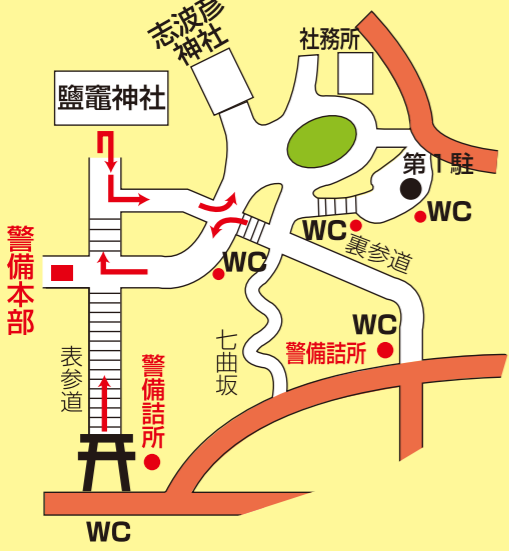

# 平成31年 志波彦神社 鹽竈神社 初詣交通規制案内図

平成30年12月31日 午後11時より  
平成31年 1月 1日 午後 5時まで

■赤色で示している道路が車輛通行禁止となります。

1月10日は110番の日  
110番 あなたとつながる ホットライン

飲酒運転の根絶  
子どもと高齢者の交通事故防止

塩釜警察署・志波彦神社 社務所  
鹽竈神社

凡例	
<b>P</b>	臨時駐車場
	12/31 23:00~1/1 17:00 車輛通行禁止
	迂回路幹線道路
	指定方向外進行禁止
	12/31 23:00~1/1 17:00 1/2・1/3 8:30~18:00 路上駐車可
	W.C (仮設を含む) 但し、交通規制時間内
	災害時一時避難所

JR仙石線 (本塩釜駅下車)  
ご利用の場合、神社まで  
徒歩15分です。

## 参拝順路

混雑時は下記順路で参拝願います。

※混雑時間においては表参道が上りの  
一方通行となります。

※参拝者や建造物への被害が懸念されます  
ので、神社境内並びに周辺でのドローンの  
操作・飛行を禁止します。

## 本塩釜駅周辺拡大図