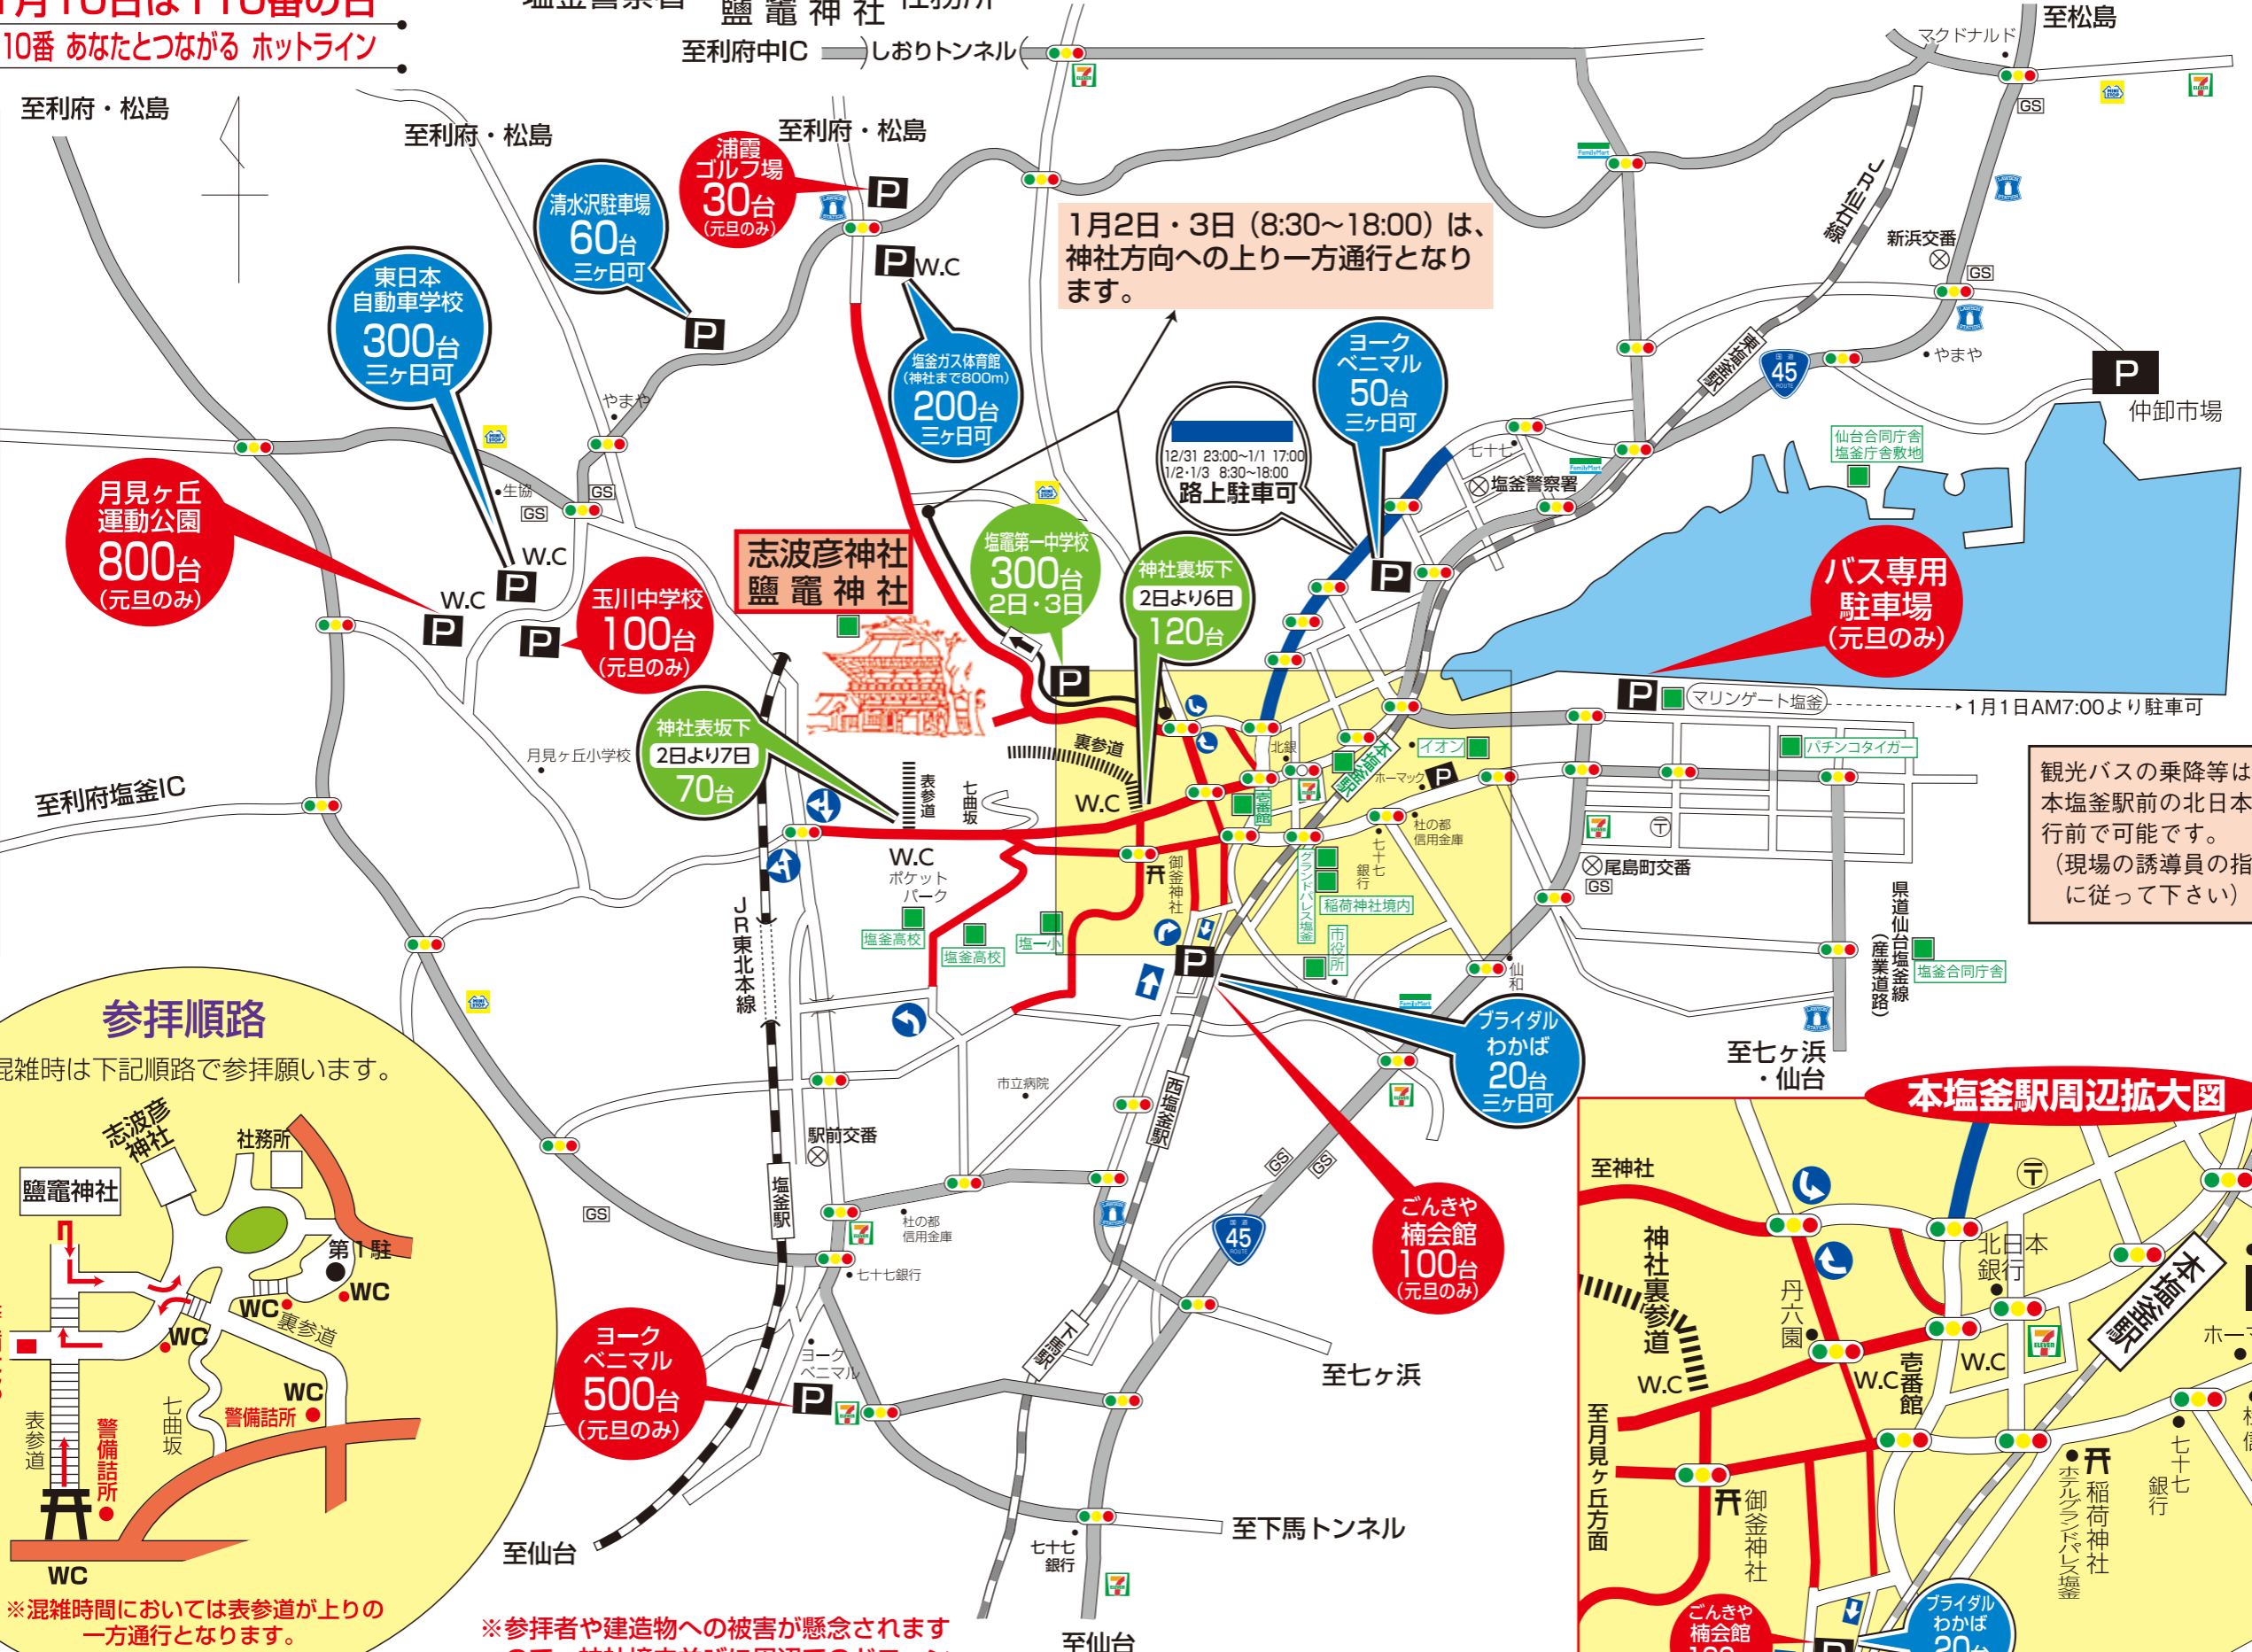

# 平成31年 志波彦神社 鹽竈神社 初詣交通規制案内図

平成30年12月31日 午後11時より  
平成31年 1月 1日 午後 5時まで

■赤色で示している道路が車輛通行禁止となります。

1月10日は110番の日  
110番 あなたとつながる ホットライン

飲酒運転の根絶  
子どもと高齢者の交通事故防止

塩釜警察署・志波彦神社 社務所  
鹽竈神社

凡例	
<b>P</b>	臨時駐車場
	12/31 23:00~1/1 17:00 車輛通行禁止
	迂回路幹線道路
	指定方向外進行禁止
	12/31 23:00~1/1 17:00 1/2・1/3 8:30~18:00 路上駐車可
	W.C (仮設を含む) 但し、交通規制時間内
	災害時一時避難所

JR仙石線 (本塩釜駅下車)  
ご利用の場合、神社まで  
徒歩15分です。

## 参拝順路

混雑時は下記順路で参拝願います。

※混雑時間においては表参道が上りの  
一方通行となります。

※参拝者や建造物への被害が懸念されます  
ので、神社境内並びに周辺でのドローンの  
操作・飛行を禁止します。

## 本塩釜駅周辺拡大図